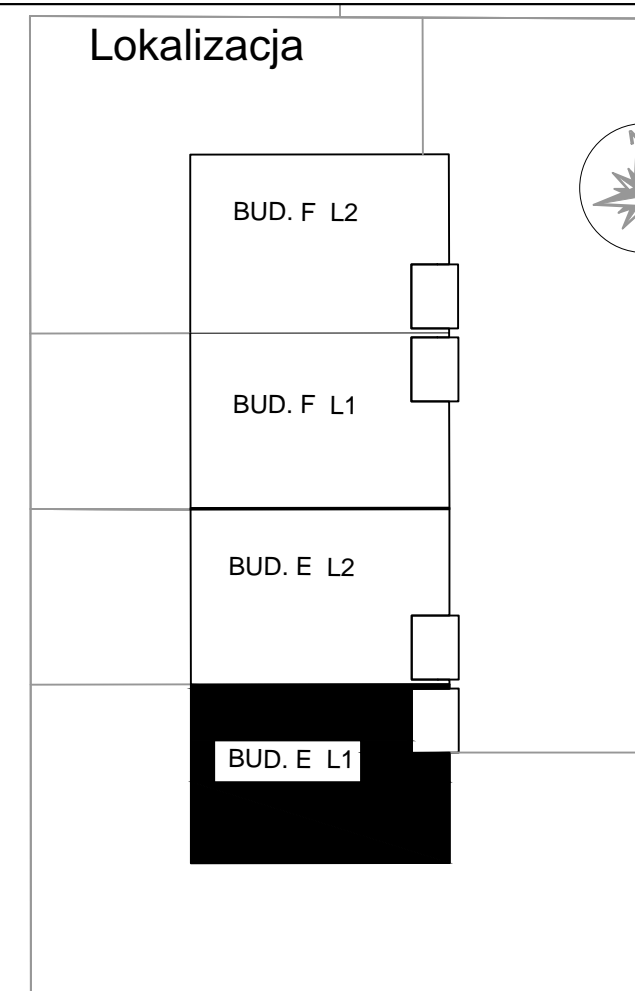

Uwaga : przedstawione na karcie rzuty maja  
charakter pogladowy

### Lokalizacja

LOKAL :  
**BUD. E L1 Rzut parter**

Powierzchnia	91,55 m2	Powierzchnia kondygnacji	47,27 m2
--------------	----------	--------------------------	----------

Grande Developer Sp. z o.o. Sp.K  
ul. E. Orzeszkowej 2/1  
05-827 Grodzisk Mazowiecki  
adres e-mail: [biuro@grandedeveloper.pl](mailto:biuro@grandedeveloper.pl)  
Sprzedaz +48 (0) 518 530 452  
Biuro +48 (0) 22 723 27 14