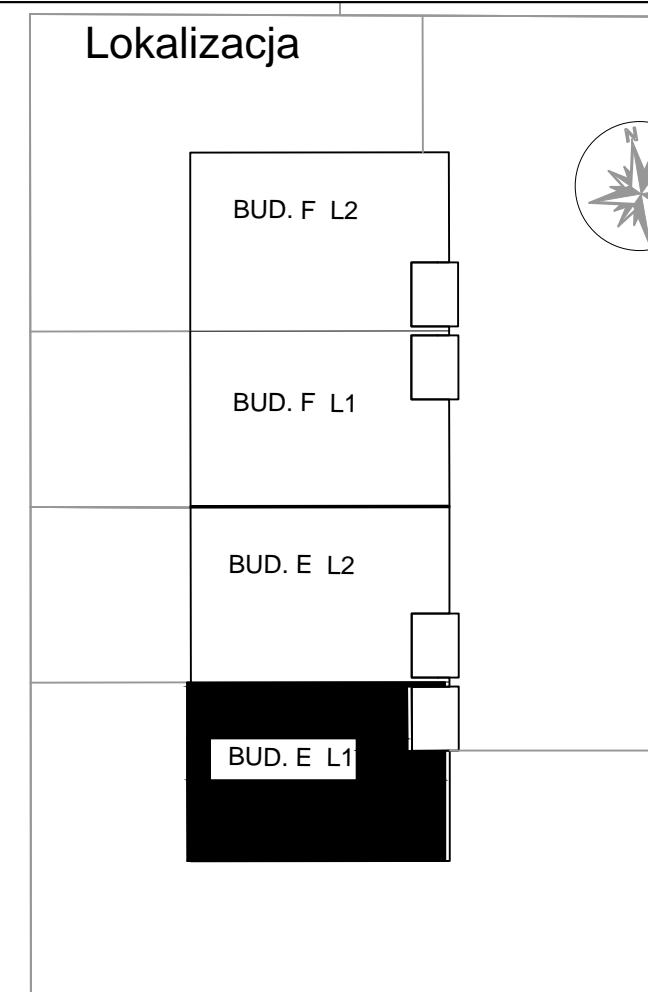

Uwaga : przedstawione na karcie rzuty maja charakter pogladowy

Lokalizacja

LOKAL :
BUD. E L1 Rzut piet

Powierzchnia	91,55 m2	Powierzchnia kondygnacji	44,28m2
--------------	----------	--------------------------	---------