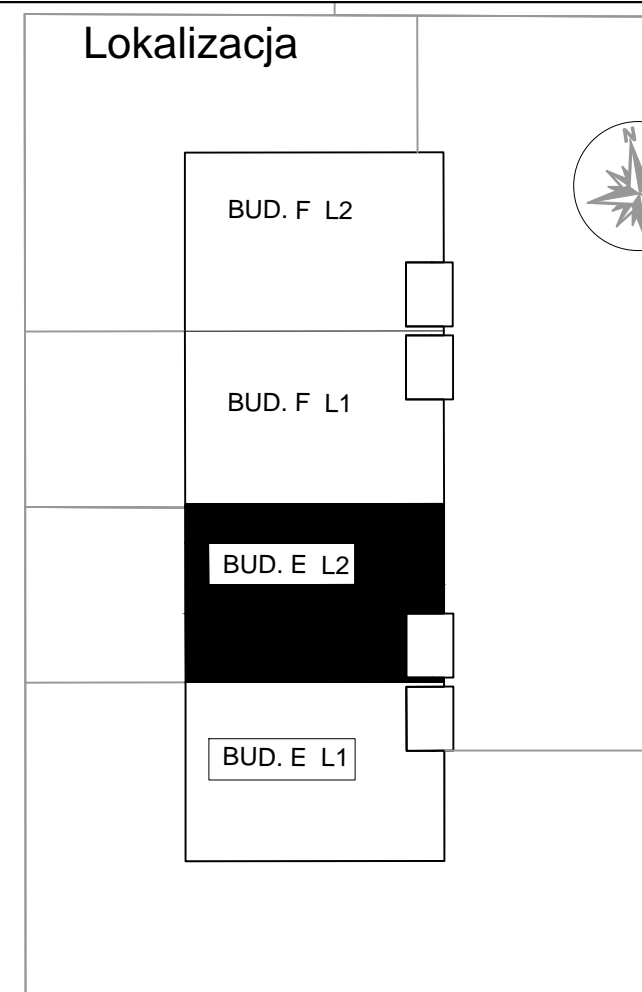

Uwaga : przedstawione na karcie rzuty maja charakter pogladowy

Lokalizacja

LOKAL :
BUD. E L2 Rzut parter

Powierzchnia	91,55 m2	Powierzchnia kondygnacji	47,27 m2
--------------	----------	--------------------------	----------