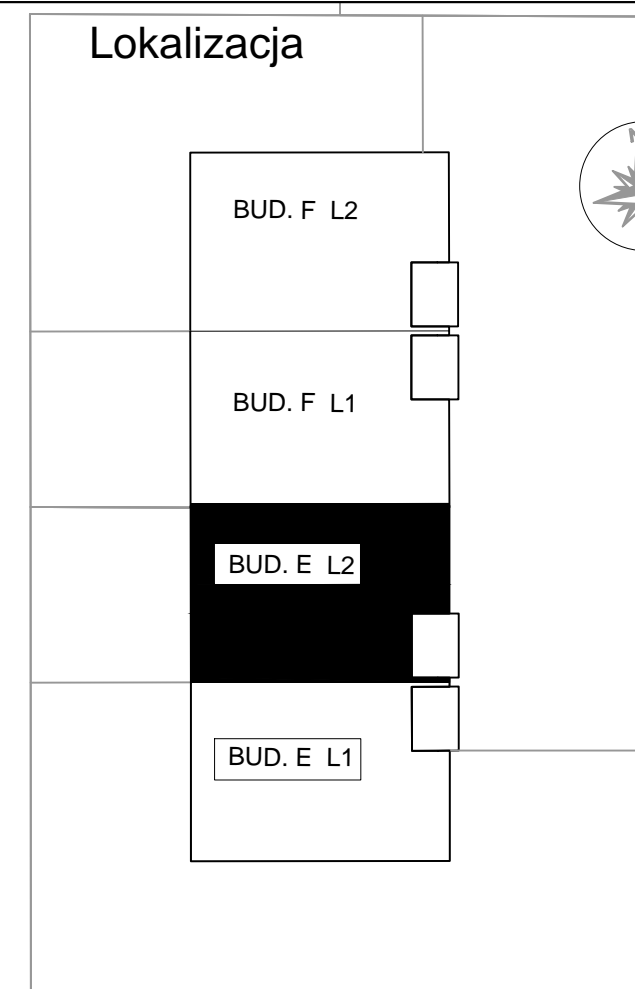

Uwaga : przedstawione na karcie rzuty maja charakter pogladowy

### Lokalizacja

### LOKAL : BUD. E L2 Rzut piet

Powierzchnia	91,55 m2	Powierzchnia kondygnacji	44,28m2
--------------	----------	--------------------------	---------

Grande Developer Sp. z o.o. Sp.K  
ul. E. Orzeszkowej 2/1