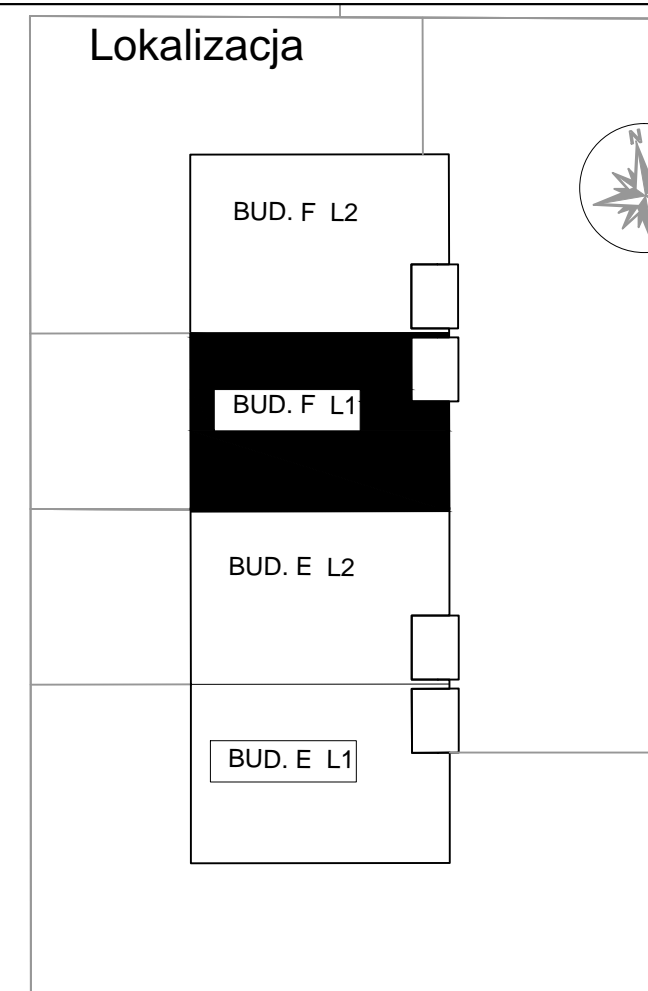

Uwaga : przedstawione na karcie rzuty maja
charakter pogladowy

Lokalizacja

LOKAL :
BUD. F L1 Rzut parter

Powierzchnia	91,55 m2	Powierzchnia kondygnacji	47,27 m2
--------------	----------	--------------------------	----------