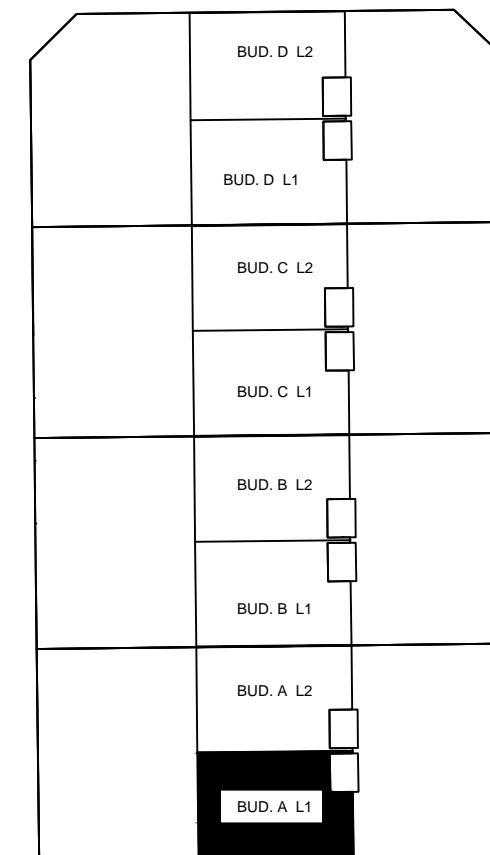

Uwaga : przedstawione na karcie rzuty maja charakter pogladowy

Lokalizacja

UL. ROZANA

LOKAL :
BUD. A L1 Rzut parter

Powierzchnia	91,55 m2	Powierzchnia kondygnacji	47,27 m2
--------------	----------	--------------------------	----------