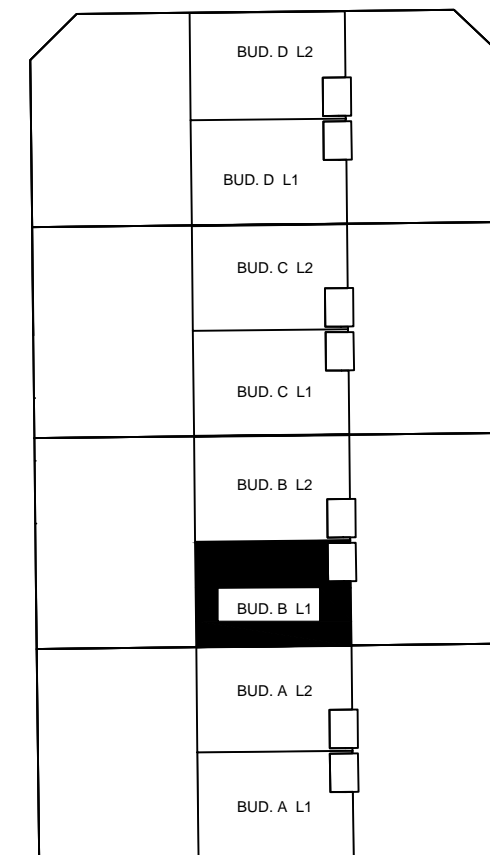

Uwaga : przedstawione na karcie rzuty maja  
charakter pogladowy

## Lokalizacja

UL. ROZANA

LOKAL :  
**BUD. B L1 Rzut parter**

Powierzchnia	91,55 m2	Powierzchnia kondygnacji	47,27 m2
--------------	----------	--------------------------	----------

Grande Developer Sp. z o.o. Sp.K  
ul. E. Orzeszkowej 2/1