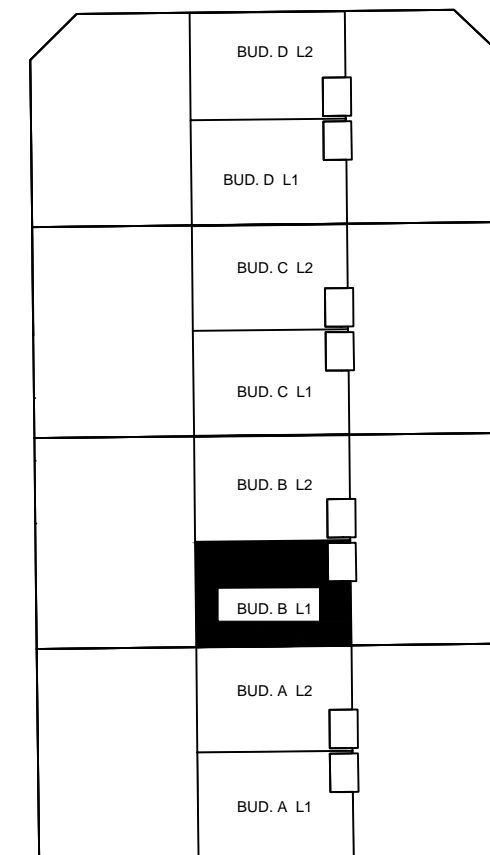

Uwaga : przedstawione na karcie rzuty maja charakter pogladowy

## Lokalizacja

ul. ROZANA

LOKAL :  
**BUD. B L1 Rzut pien.**

Powierzchnia	91,55 m2	Powierzchnia kondygnacji	44,28m2
--------------	----------	--------------------------	---------

Grande Developer Sp. z o.o. Sp.K  
ul. E. Orzeszkowej 2/1