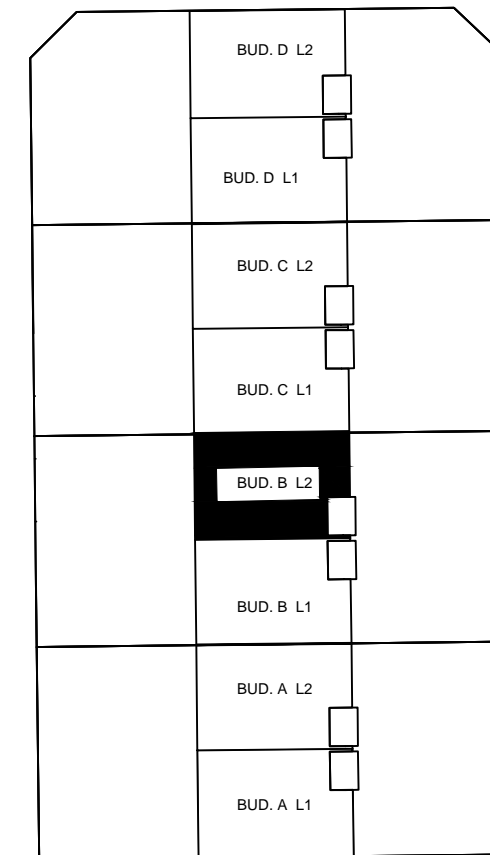

Uwaga : przedstawione na karcie rzuty maja charakter pogladowy

Lokalizacja

LOKAL :
BUD. B L2 Rzut parter

Powierzchnia	91,55 m2	Powierzchnia kondygnacji	47,27 m2
--------------	----------	--------------------------	----------