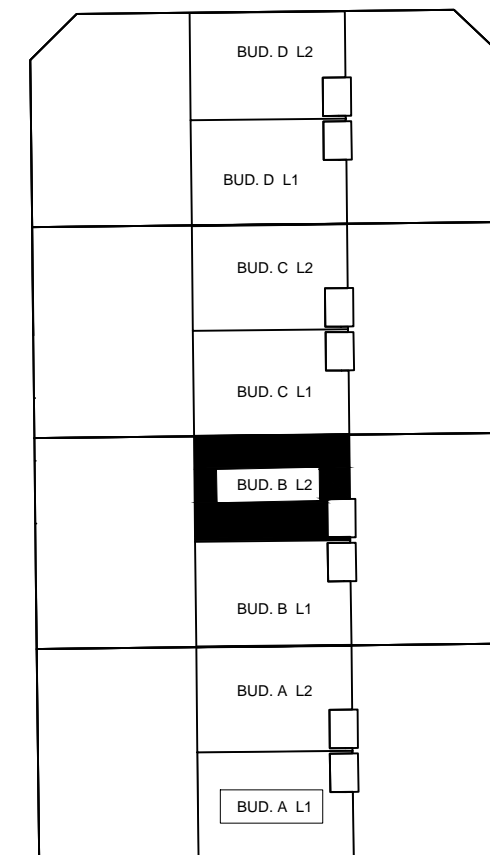

Uwaga : przedstawione na karcie rzuty maja charakter pogladowy

## Lokalizacja

LOKAL :  
**BUD. B L2 Rzut piet**

Powierzchnia	91,55 m2	Powierzchnia kondygnacji	44,28m2
--------------	----------	--------------------------	---------

Grande Developer Sp. z o.o. Sp.K  
ul. E. Orzeszkowej 2/1