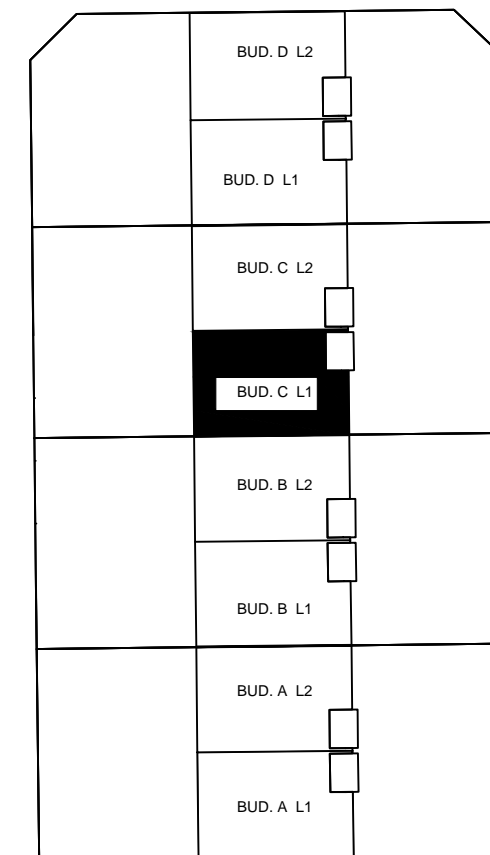

Uwaga : przedstawione na karcie rzuty maja  
charakter pogladowy

## Lokalizacja

UL. ROZANA

LOKAL :  
**BUD. C L1 Rzut parter**

Powierzchnia	91,55 m2	Powierzchnia kondygnacji	47,27 m2
--------------	----------	--------------------------	----------

Grande Developer Sp. z o.o. Sp.K  
ul. E. Orzeszkowej 2/1  
05-827 Grodzisk Mazowieckitel.  
adres e-mail: [biuro@grandedeveloper.pl](mailto:biuro@grandedeveloper.pl)  
Sprzedaz +48 (0) 518 530 452  
Biuro +48 (0) 22 723 27 14