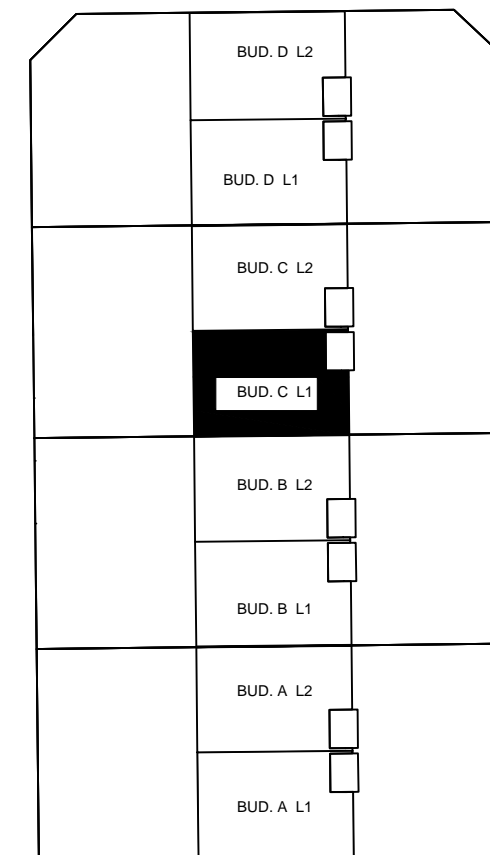

Uwaga : przedstawione na karcie rzuty maja
charakter pogladowy

Lokalizacja

LOKAL :
BUD. C L1 Rzut pien.

Powierzchnia	91,55 m2	Powierzchnia kondygnacji	44,28 m2
--------------	----------	--------------------------	----------