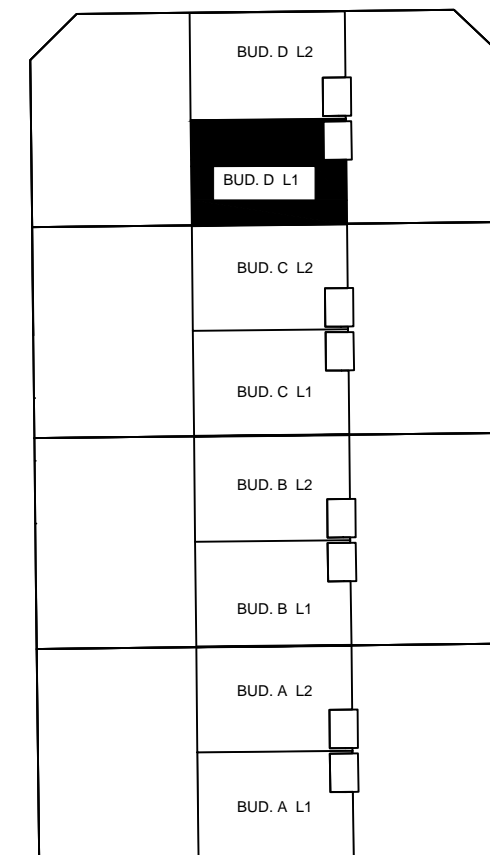

Uwaga : przedstawione na karcie rzuty maja
charakter pogladowy

Lokalizacja

UL. ROZANA

LOKAL :
BUD. D L1 Rzut parter

Powierzchnia	91,55 m ²	Powierzchnia kondygnacji	47,27 m ²
--------------	----------------------	--------------------------	----------------------