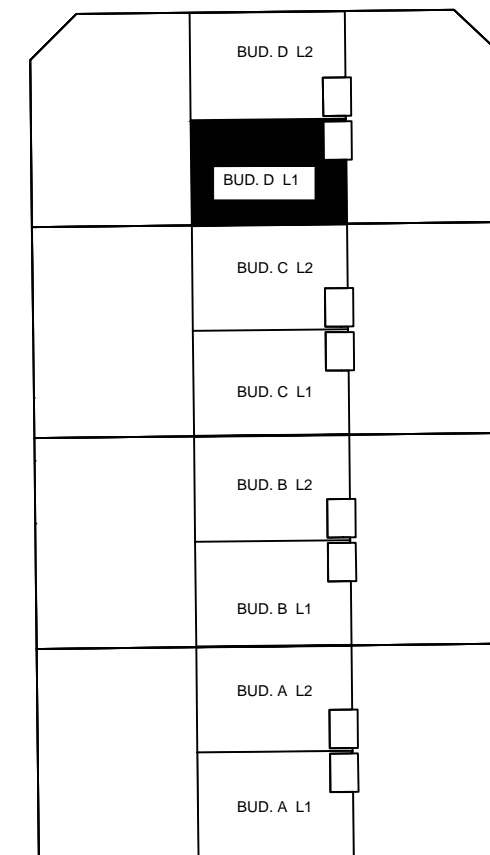

Uwaga : przedstawione na karcie rzuty maja charakter pogladowy

Lokalizacja

LOKAL :
BUD. D L1 Rzut pien.

Powierzchnia	91,55 m ²	Powierzchnia kondygnacji	44,28 m ²
--------------	----------------------	--------------------------	----------------------