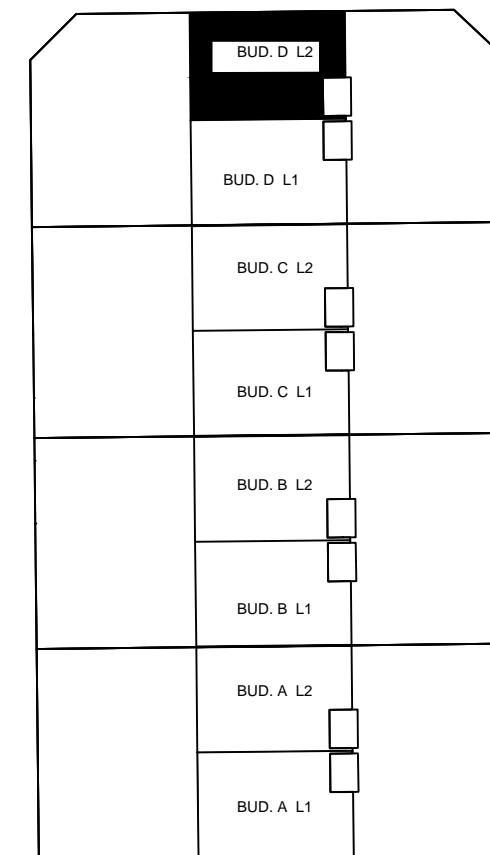

Uwaga : przedstawione na karcie rzuty maja charakter pogladowy

Lokalizacja

LOKAL :
BUD. D L2 Rzut pien

Powierzchnia	91,55 m2	Powierzchnia kondygnacji	44,28 m2
--------------	----------	--------------------------	----------